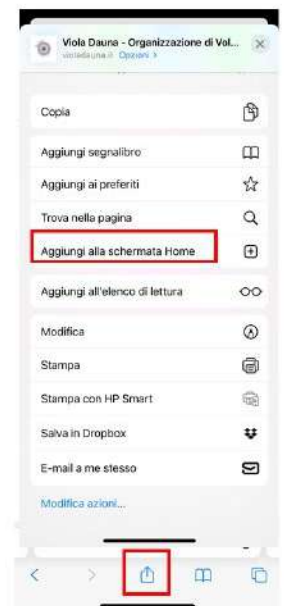

Per IPHONE:

"Aggiungi alla schermata home"